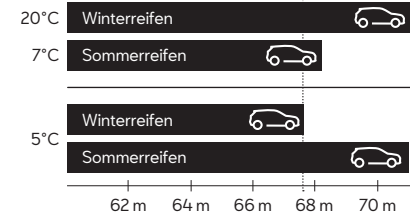

Schon gewusst?
Der Räderwechsel ist bei der TopCard inklusive!

SEAT empfiehlt Reifen von **SEMPERIT**

Räderwechsel inkl. Winter-Check

Wir kontrollieren:

- Wirkung der Bremsanlage
- Bordelektronik und Beleuchtung
- Zustand von Reifen und Fahrwerk
- Alle Flüssigkeitsstände, u.v.m.

Ein detailliertes Preisangebot erhältst du in unserem SEAT Service-Betrieb.

SEAT Newsletter

Melde dich zum Newsletter an und erhalte regelmäßig aktuelle Updates zu Modellneuheiten, Events und Aktionen.

SEMPERIT SPEED-GRIP 5

Außergewöhnliche Wintertauglichkeit

Begegne schwierigen Bedingungen mit Zuversicht. Schneehaken in den Profillinien und Griffkanten bewirken ein souveränes Handling in tiefen Schneebedingungen. Zusätzlich sorgt das komplex angelegte Reifenprofil für beeindruckende Traktion auf winterlichen Straßenverhältnissen beim Bremsen und Beschleunigen.

Abgestimmte Balance bei Nässe

Das Design des Profils sorgt für eine effektive Wasserverteilung aus der Lauffläche beim Bremsen und bei Kurvenfahrten. Die V-förmige Struktur verdrängt Wasser und Schnee aus dem Profil und sorgt für eine solide Kontrolle auf nassen, rutschigen Straßen.

Hohe Präzision in Kurven

Die vorhandene Blocksteifigkeit und die gute Struktur der Schulterblöcke sorgen für eine verlässliche Kurvenstabilität. So bist du stets für alle Herausforderungen gewappnet, welche in der kalten Jahreszeit auf dich warten.

Bestens vorbereitet

Die Winterreifensaison beginnt bereits bei einer Außentemperatur von unter +7°C. Dann kann die Gummimischung von Sommerreifen verhärtet und den Bremsweg auf rutschigen und nassen Straßen deutlich verlängern.

Bremsweg bei Nässe (bei 100 km/h)

Quelle: Continental AG